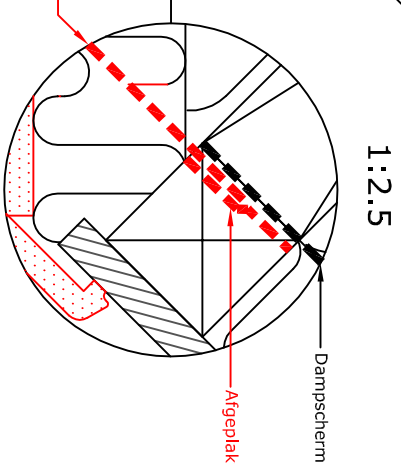

Opstand loodrecht op het dak

Doorsnede A-A
1:5

- VELUX producten:
- GGL 15-30°
 - EKW 15-30°
 - BFX
 - BDX
 - LS-BBX
- Dakbekleding:
- PANNEN

Doorsnede B-B
1:5

NOTA:
De afgebeelde dakconstructie is slechts als
richtlijn te beschouwen.
Montageaanwijzing op aanvraag

VELUX dakvenster GGL in pannendak, met gootstuk EKW