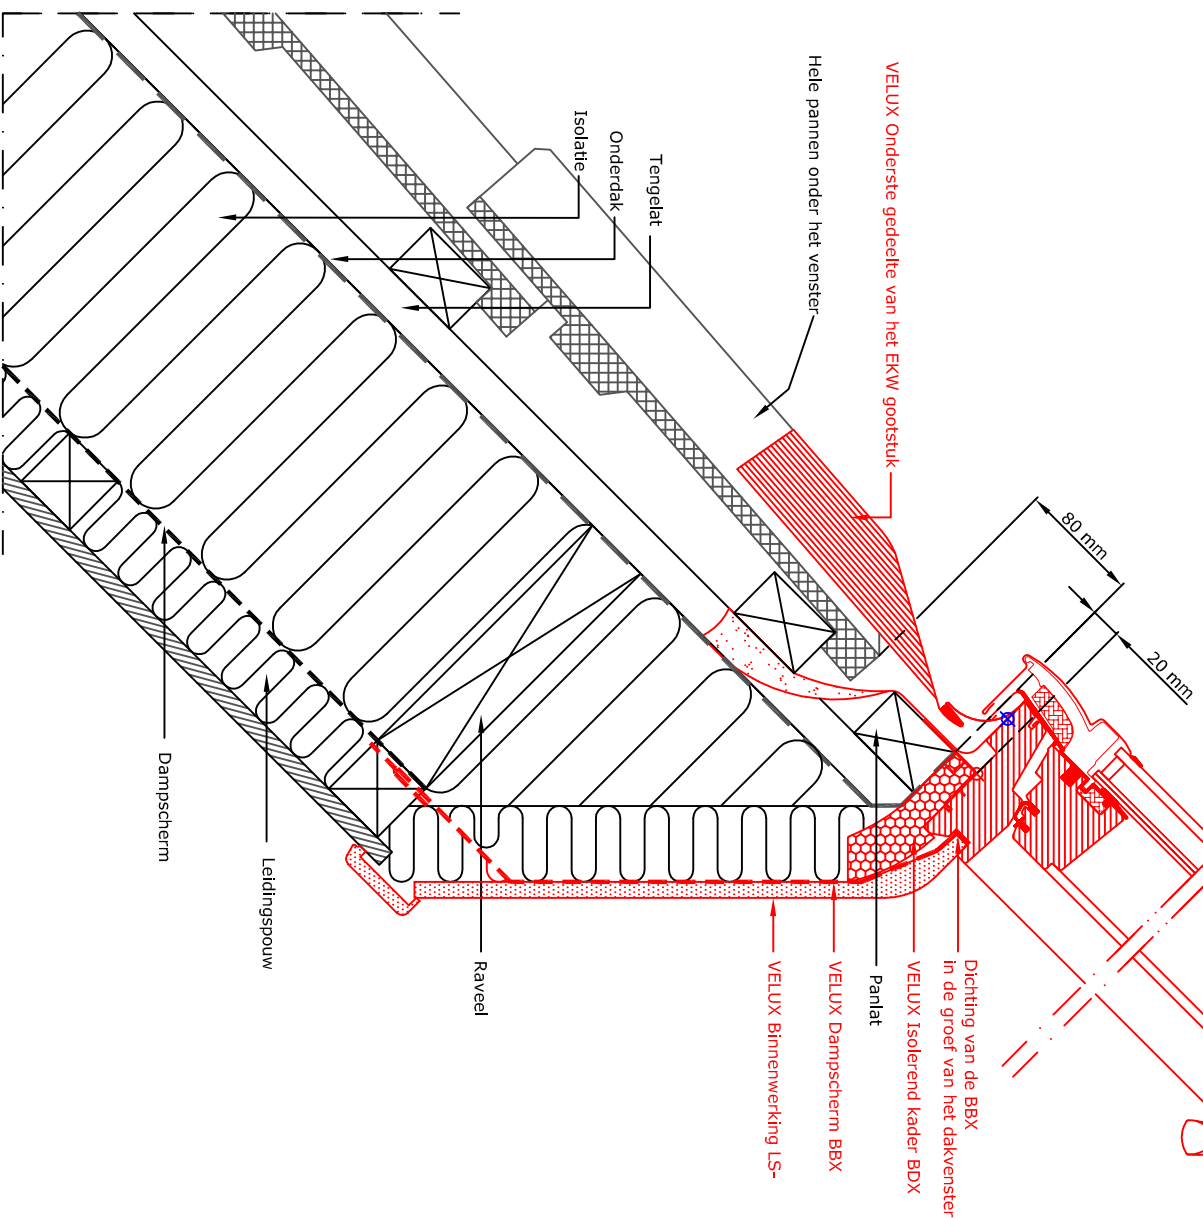

Opstand loodrecht op het dak

Doorsnede A-A
1:5

- VELUX producten:
- GGL 15-30°
 - EKW 15-30°
 - BFX
 - BDX
 - LS-BBX
- Dakbekleding:
- PANNEN

Doorsnede B-B
1:5

NOTA:
De afgebeelde dakconstructie is slechts als
richtlijn te beschouwen.
Montageaanwijzing op aanvraag

VELUX dakvenster GGL in pannendak, met gootstuk EKW