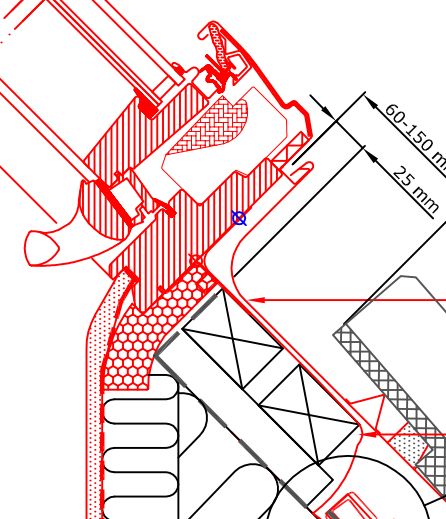

Opstand loodrecht op het dak

Doorsnede A-A
1:5

- VELUX producten:
- GGL 15-30°
 - EKW 15-30°
 - BFX
 - BDX
 - LS-BBX
- Dakbekleding:
- PANNEN

Doorsnede B-B
1:5

NOTA:
De afgebeelde dakconstructie is slechts als
richtlijn te beschouwen.
Montageaanwijzing op aanvraag