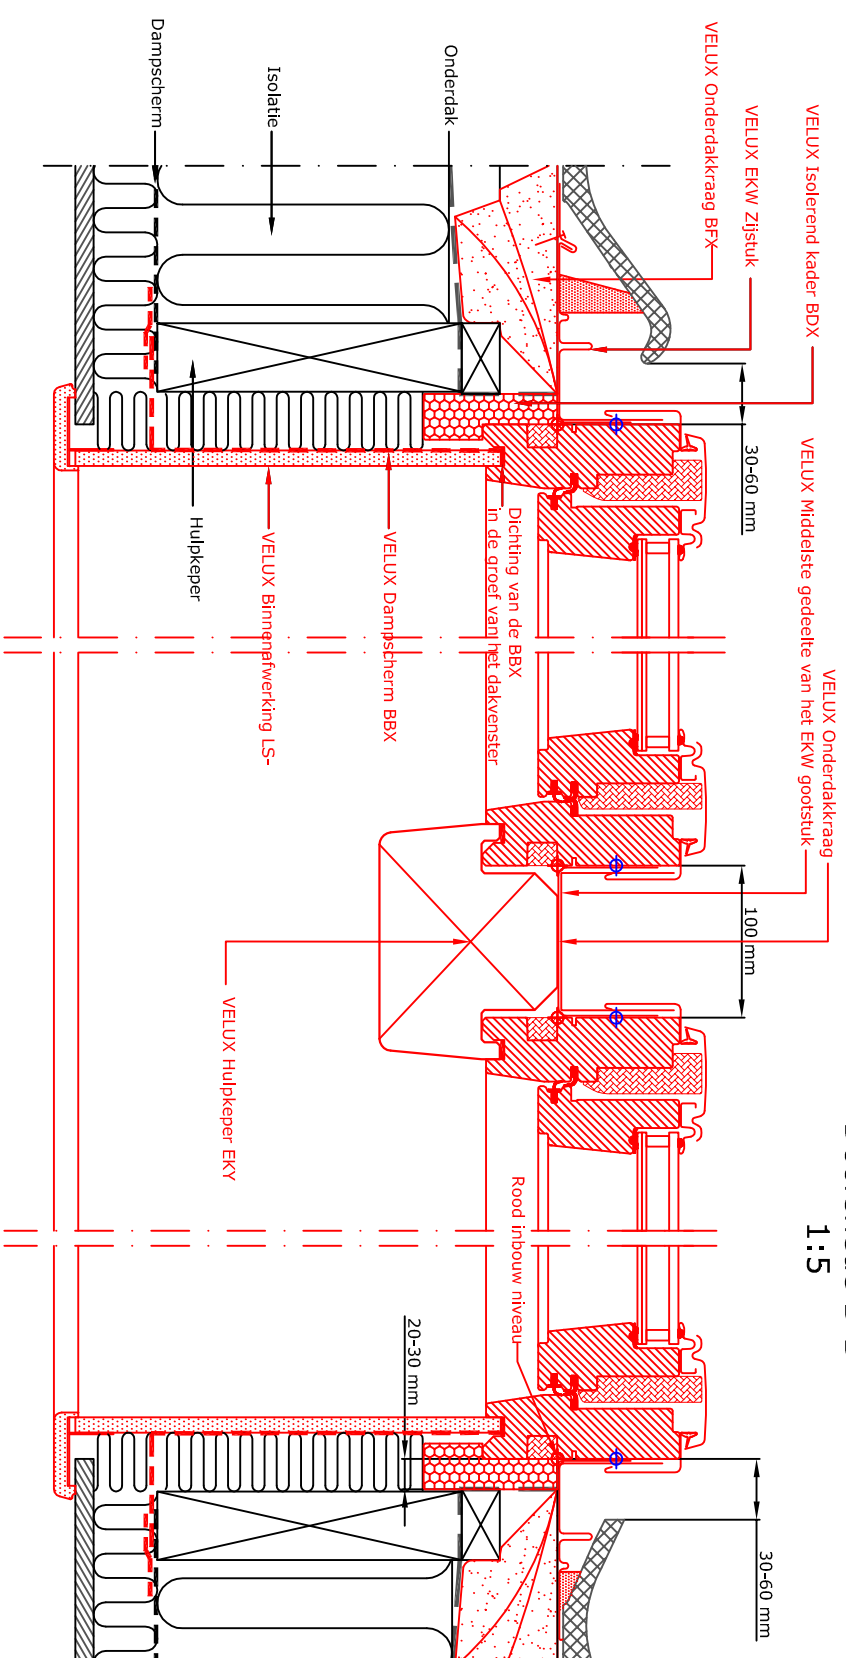

Opstand loodrecht op het dak

Doorsnede A-A
1:5

- VELUX producten:
- GGL 15-30°
 - EKW 15-30°
 - BFX
 - BDX
 - LS-BBX
- Dakbekleding:
- PANNEN

Doorsnede B-B
1:5

NOTA:
De afgebeelde dakconstructie is slechts als
richtlijn te beschouwen.
Montageaanwijzing op aanvraag

VELUX dakvenster GGL in pannendak, met gootstuk EKW